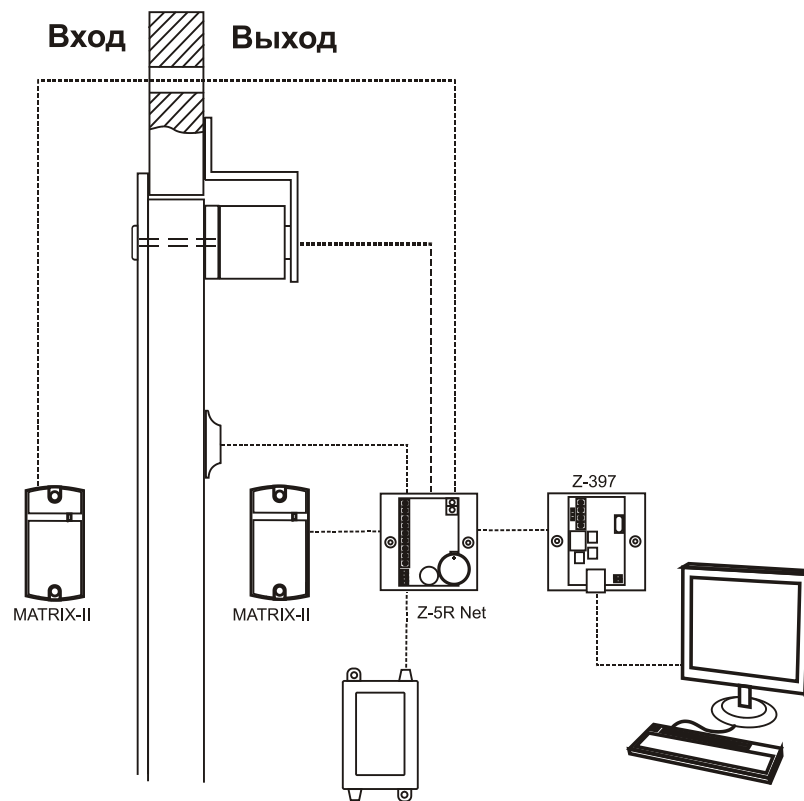

Элементы СКУД

Сетевая СКУД