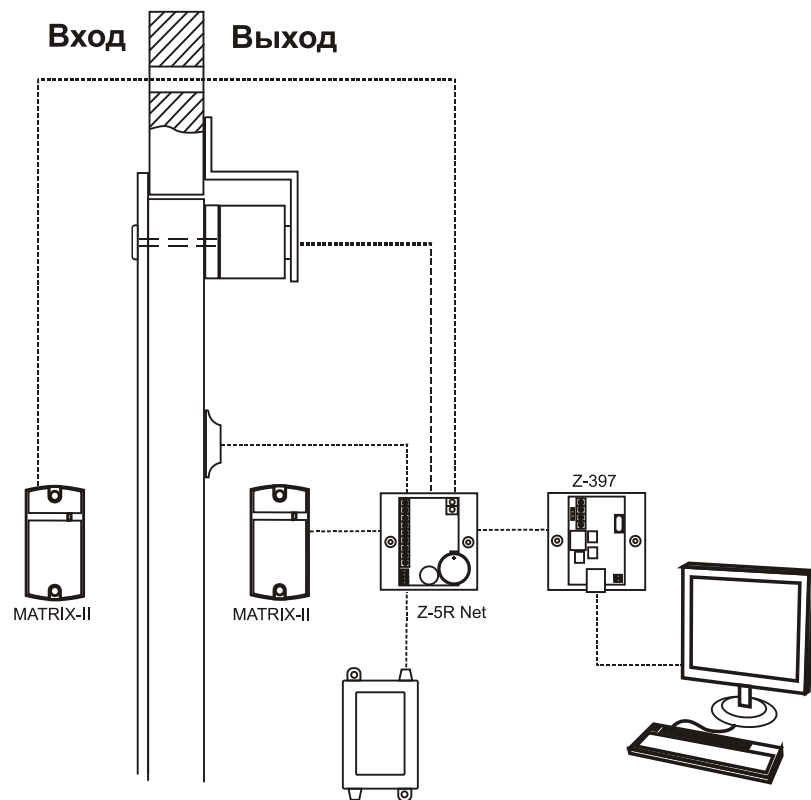

⊕ Полезные ссылки:

iron **iL** Logic

Элементы СКУД

Стоимость оборудования (розничная цена)

Сетевой контроллер Z-5R – 1800 руб.

Конвертер Z-397 Guard – 1450 руб.

Matrix II – 850 руб.

Стоимость оборудования для
данной схемы составляет
4950 руб.