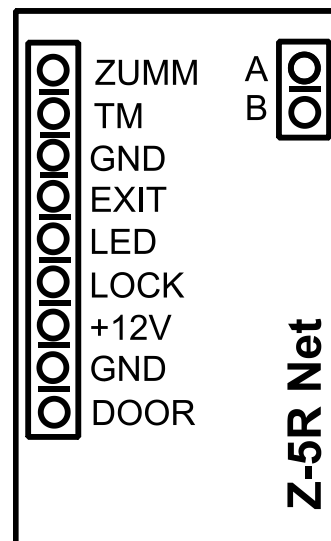

Элементы СКУД

Возможности сетевого контроллера Z-5R Net с прошивкой Extended

Элементы СКУД

Сетевой контроллер Z-5R Net

- Количество ключей/карт(max): 2024.
- Количество запоминаемых событий(max): 2048.
- Протокол связи: RS485.
- Работа с электромеханическими и электромагнитными замками.
- Защита от неправильного включения.
- Встраиваемая батарейка.

Элементы СКУД

Габариты сетевого контроллера Z-5R Net

Схематичное изображение сетевого контроллера Z-5R Net

Элементы СКУД

Режимы

Режимы доступа:

- Обычный режим
- Режим АССЕРТ
- Режим Блокировка
- Триггер
- Свободный проход