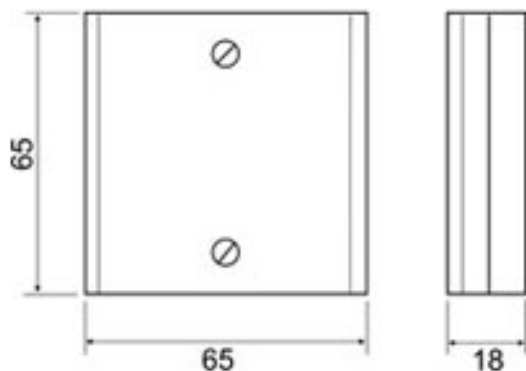

Элементы СКУД

Габариты сетевого контроллера Z-5R Net

Схематичное изображение сетевого контроллера Z-5R Net

Элементы СКУД

Режимы

Режимы доступа:

- Обычный режим
- Режим АССЕРТ
- Режим Блокировка
- Триггер
- Свободный проход