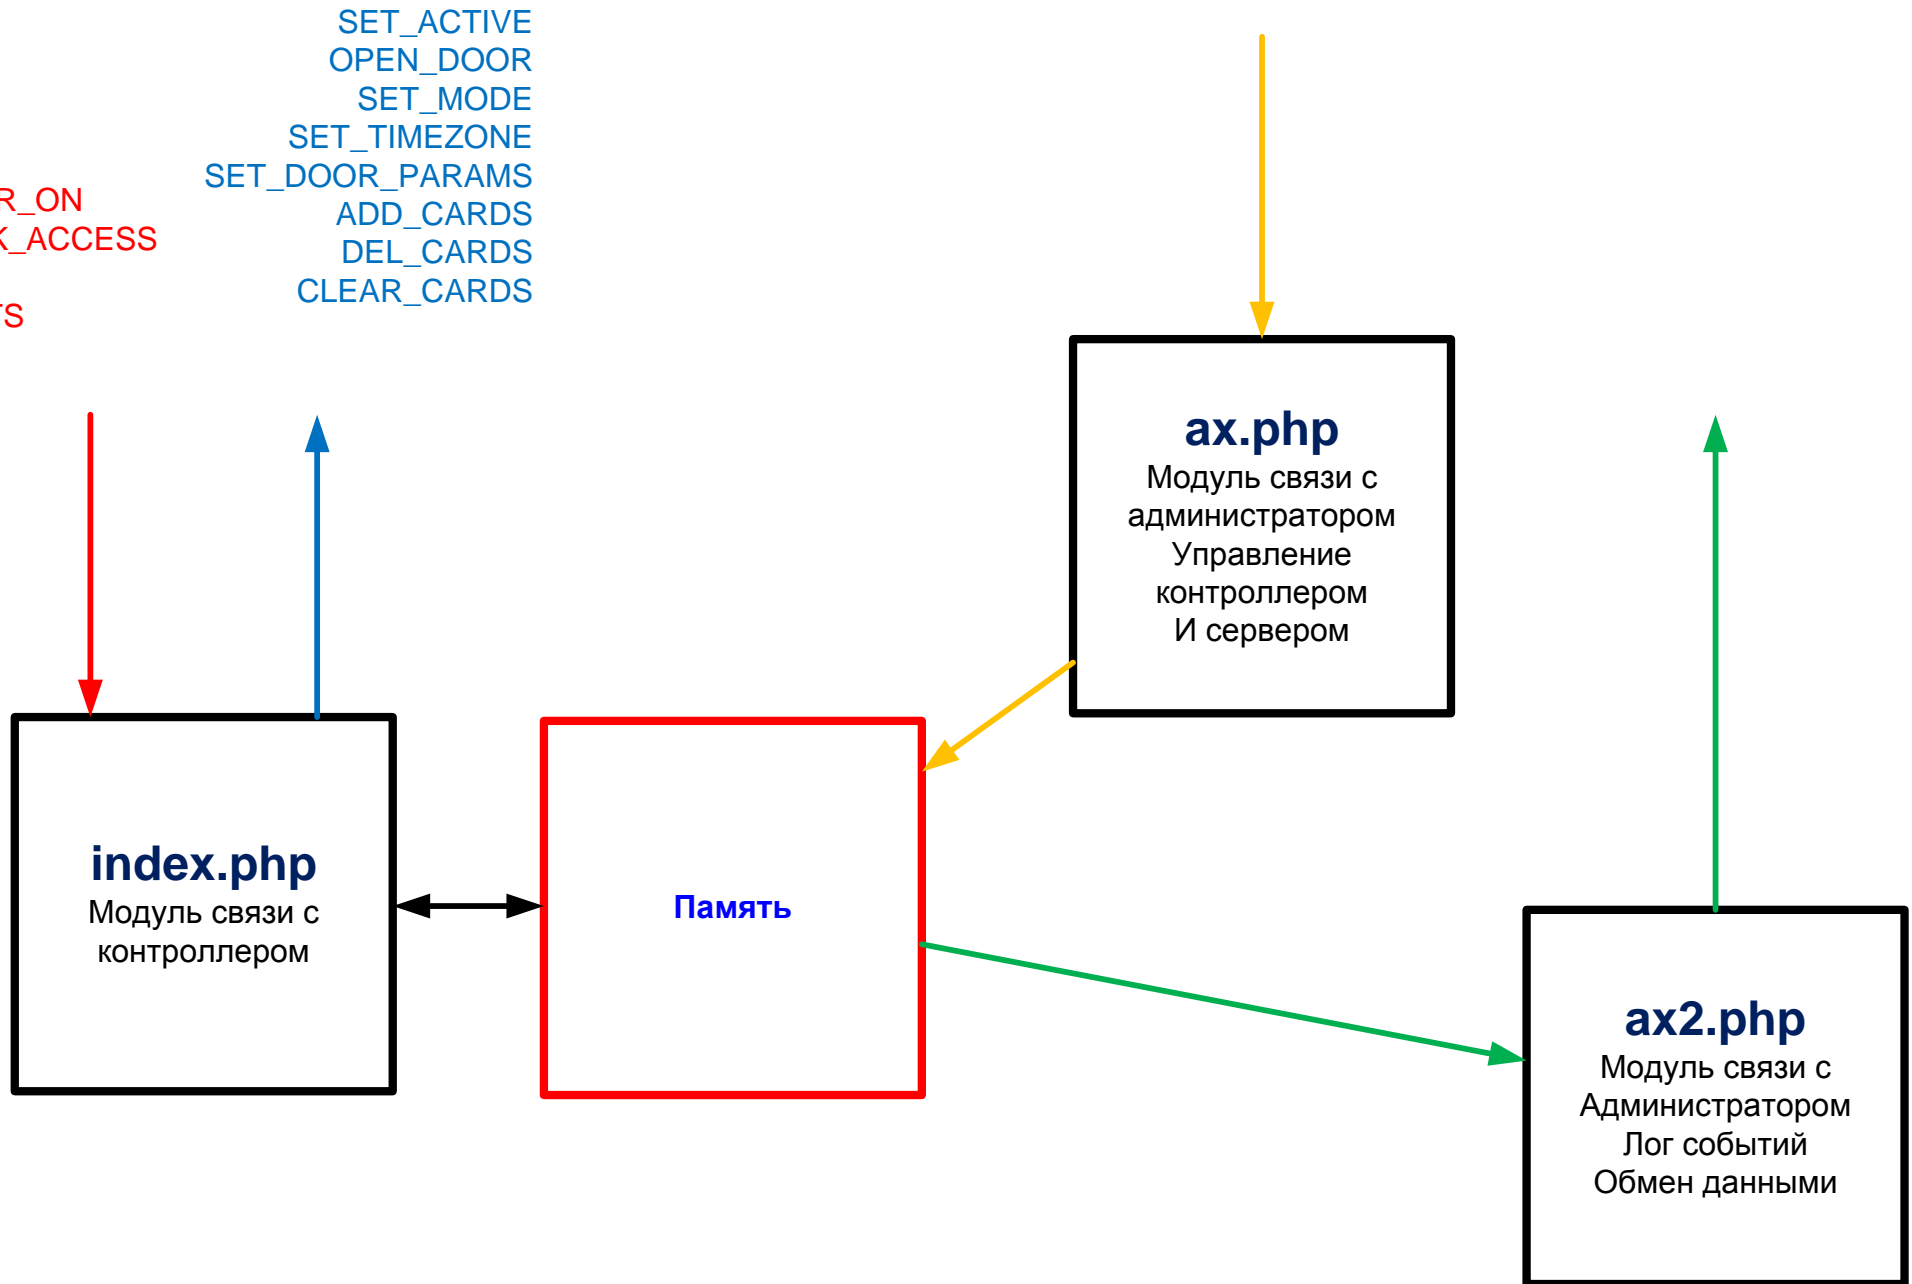

POWER\_ON  
CHECK\_ACCESS  
PING  
EVENTS

SET\_ACTIVE  
OPEN\_DOOR  
SET\_MODE  
SET\_TIMEZONE  
SET\_DOOR\_PARAMS  
ADD\_CARDS  
DEL\_CARDS  
CLEAR\_CARDS

## Переменные и массивы

`$_SESSION['log_events'];`//лог событий контроллера

`$_SESSION['log_messages'];`//лог обмена сообщениями между контроллером и сервером

`$_SESSION['cmd_serv'];`//массив команд сервера для передачи контроллеру

`$_SESSION['active'];`//1 - активация контроллера, 0 - деактивация

`$_SESSION['online'];`//1 - сервер поддерживает режим ONLINE, 0 - не поддерживает

`$_SESSION['open'];`//1 - открывать дверь на предъявление карты, 0 - не открывать

`$_SESSION['interval'];`//интервал между опросами контроллера

`$_SESSION['stop'];`//1 – остановить, 0- не останавливать ответы сервера контроллеру