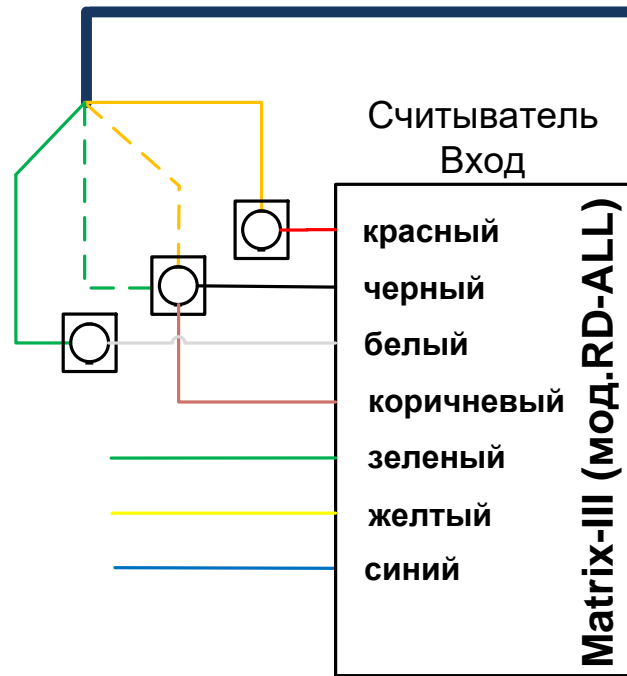

Витая пара Cat5 24AWG

Витая пара Cat5 24AWG