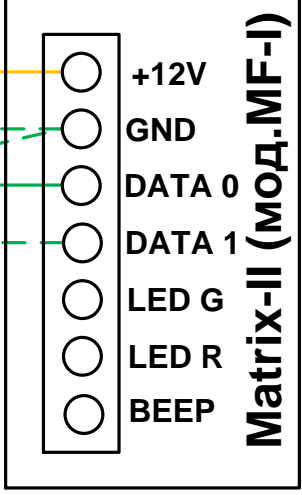

**Hikvision
DS-K3G200(L)X**

Турникет

Кнопка тревоги

Считыватель
Вход

Считыватель
Выход

+12В
Питание
Земля
(GND)

ШВВП 2x0,75

Шина
питания

Шина
питания

Диод