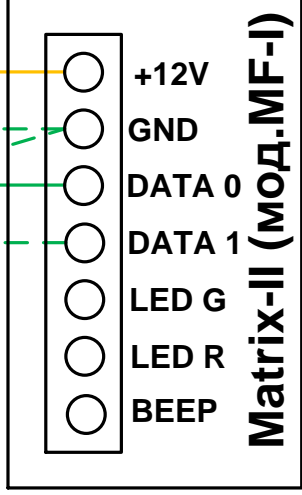

**Hikvision
DS-K3G200(L)X**

Турникет

Кнопка тревоги

Считыватель
Вход

Считыватель
Выход

+12В
Питание
Земля
(GND)

ШВВП 2x0,75

Шина
питания

Шина
питания

Диод