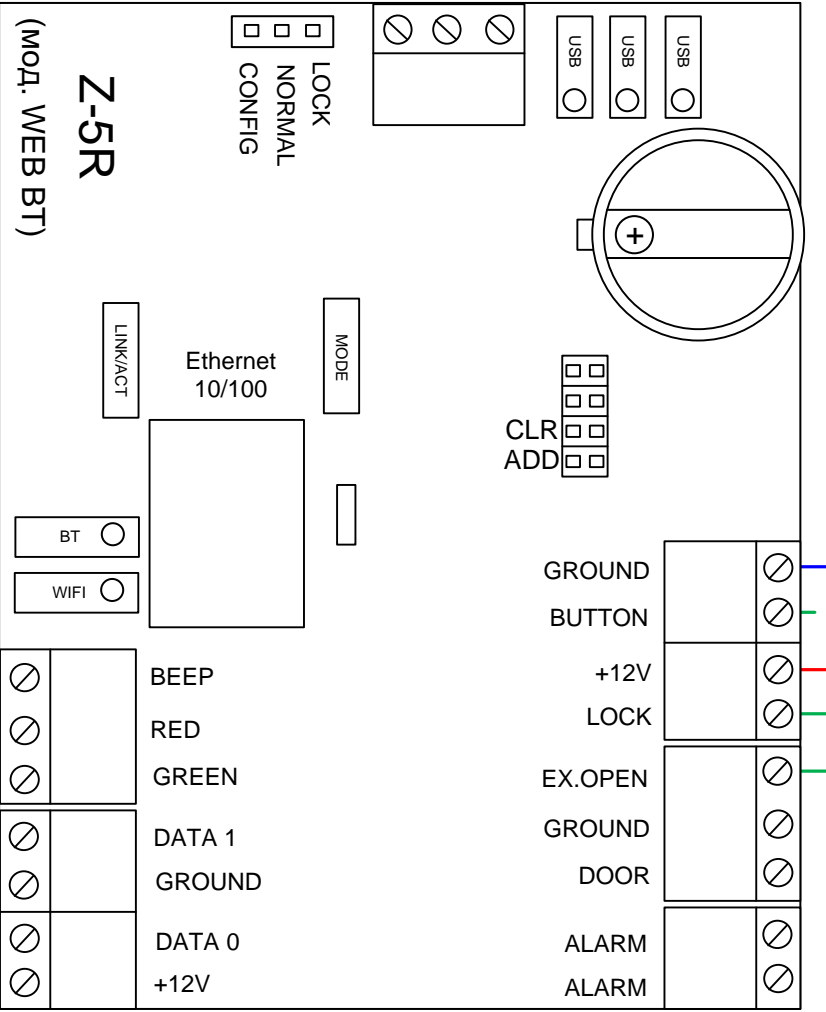

**Hikvision
DS-K3G200(L)X**

Турникет

Кнопка тревоги

Считыватель
Вход

Считыватель
Выход

+12В
Питание
Земля
(GND)

ШВВП 2x0,75

Шина
питания

Шина
питания

Диод