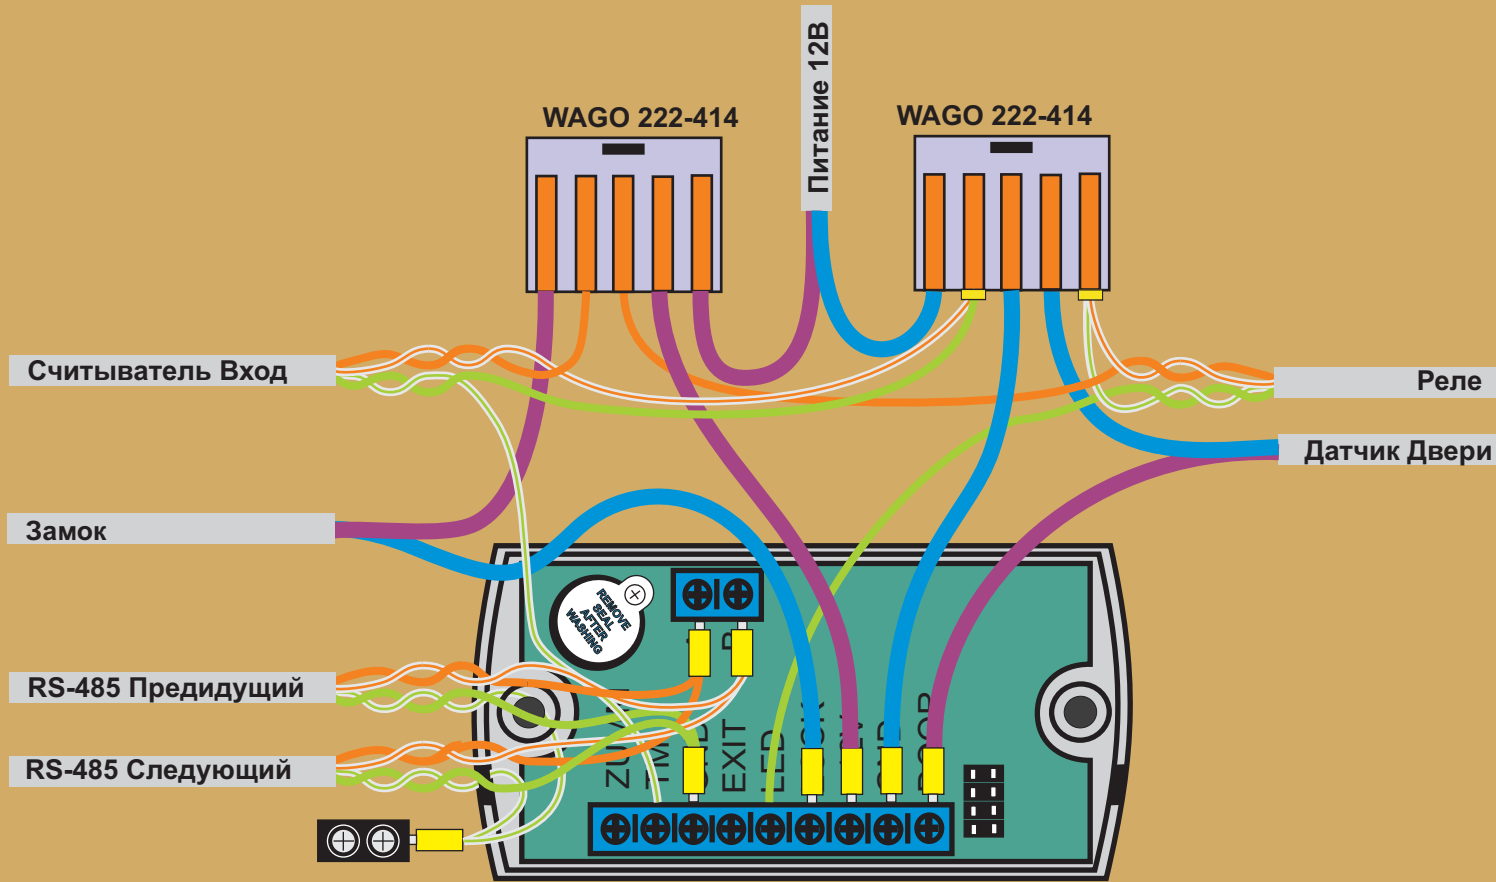

# КОНТРОЛЛЕР/СЧИТЫВАТЕЛЬ

# КАБЕЛИ

H03VVH2-F 2\*2,5/2\*0,7

UDP 24 AWG 5E 2 Pairs

# СЕТЬ RS485